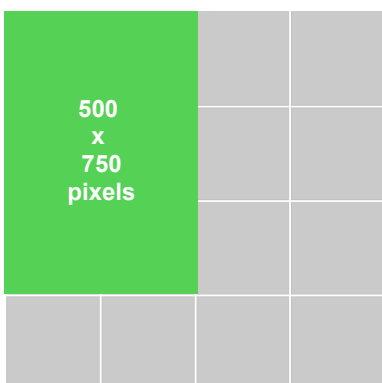

BEELDMATERIAAL

U kan enkel **jpg's** opladen met
- de kleinste zijde min. 500 pixels,
- grootste zijde max. 1000 pixels.

Gebruik uw vertrouwde editor
om uw foto's aan te passen.

GOED