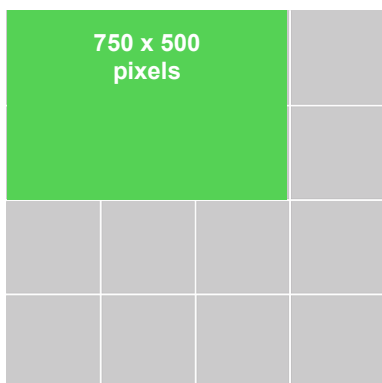

BEELDMATERIAAL

U kan enkel **jpg's** opladen met
- de kleinste zijde min. 500 pixels,
- grootste zijde max. 1000 pixels.

Gebruik uw vertrouwde editor
om uw foto's aan te passen.

GOED